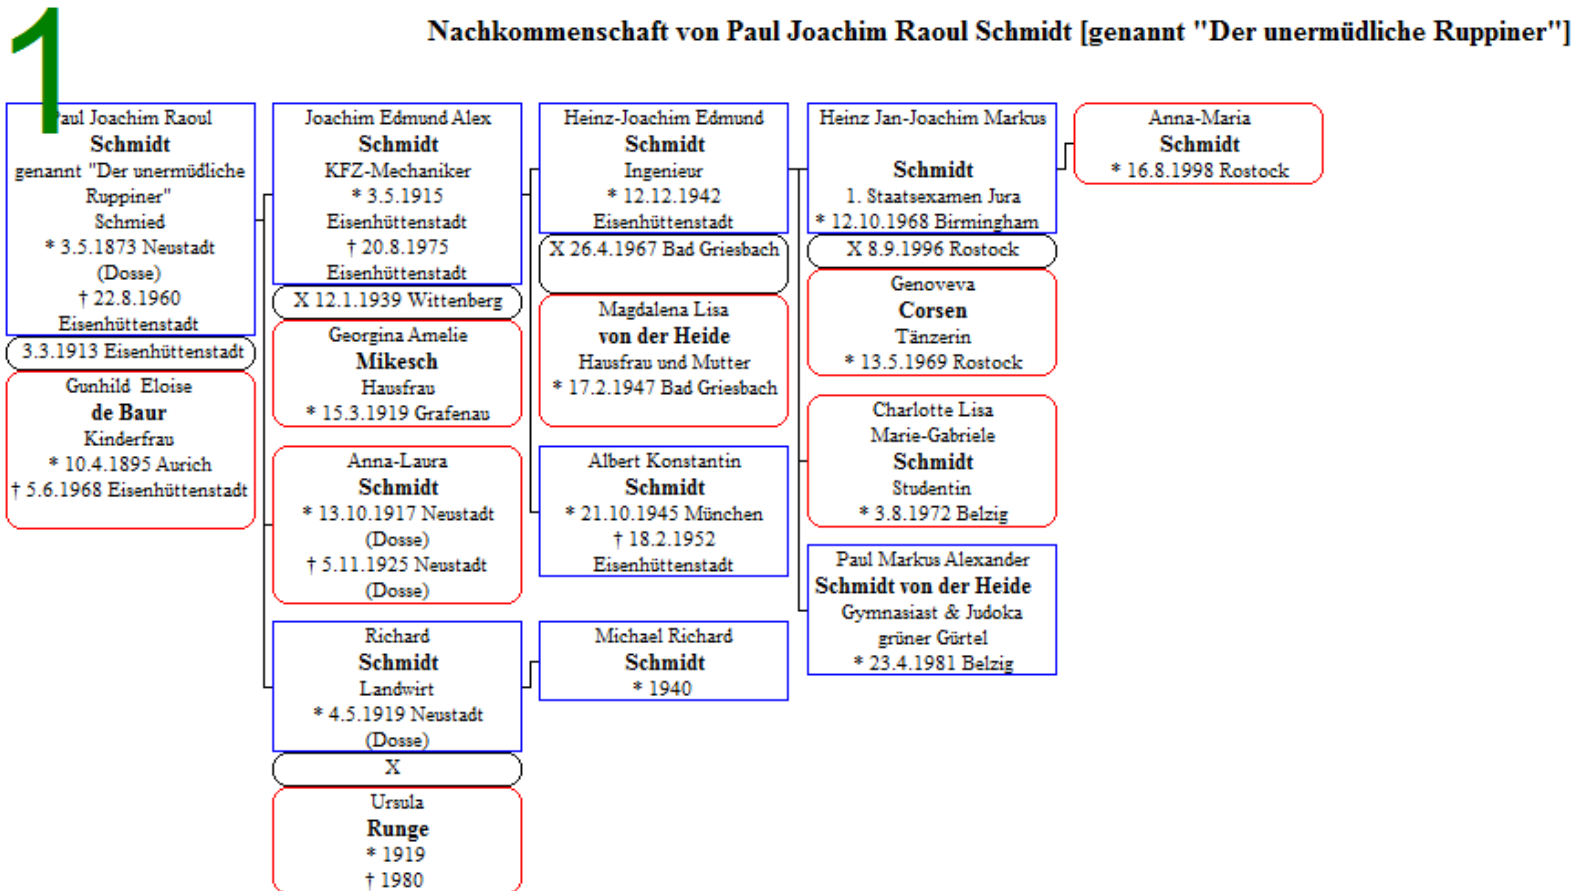

Nachkommenschaft von Paul Joachim Raoul Schmidt [genannt "Der unermüdliche Ruppiner"]