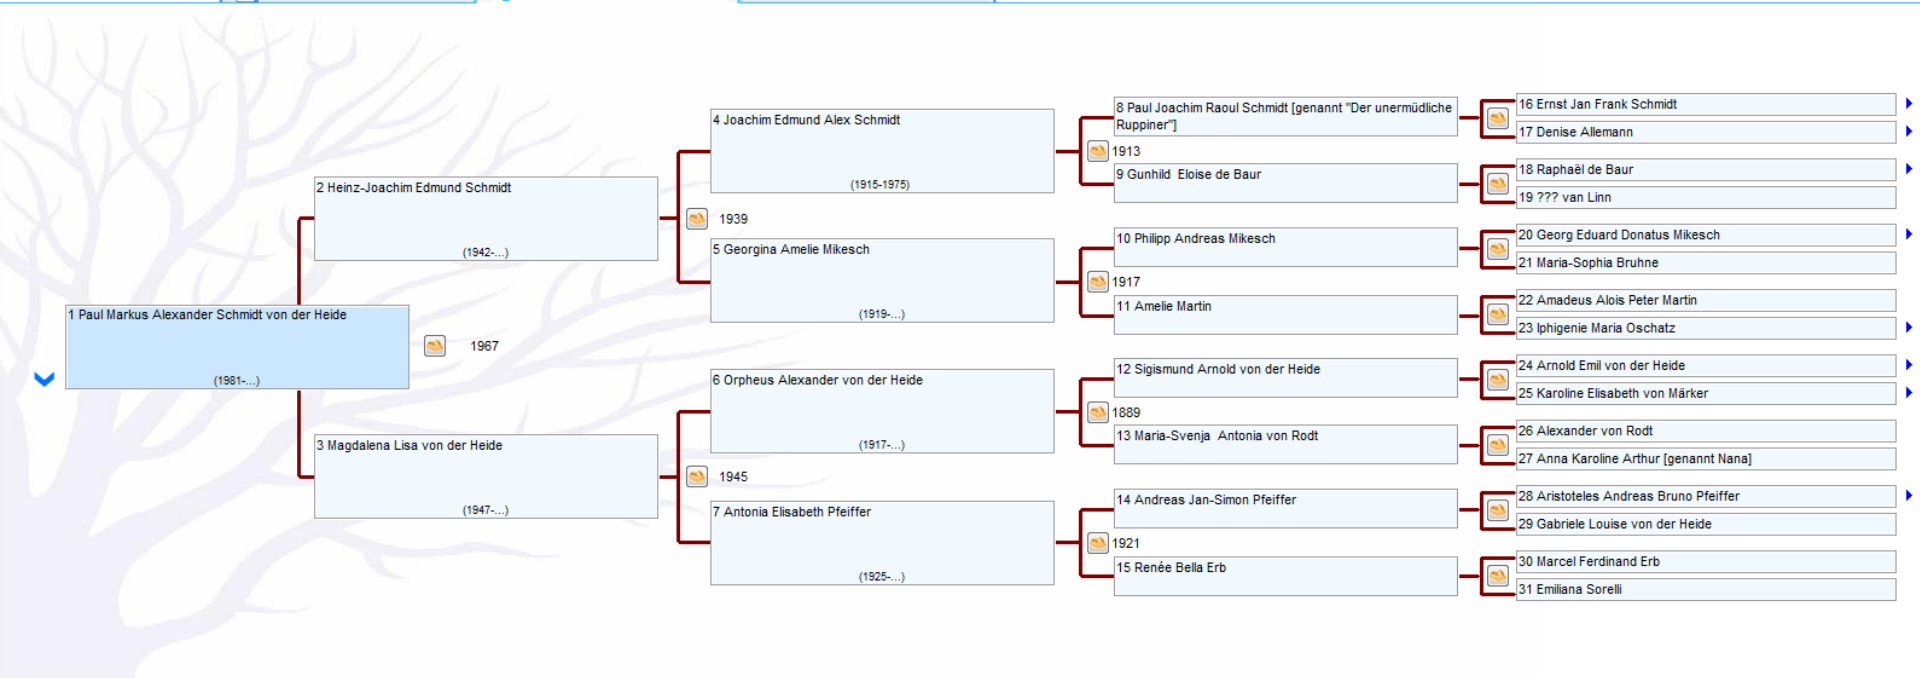

DER STAMMBAUM Premium 5.0 von USM

Ansicht Abstammungstafel

Der Stammbaum 5 Premium-Ausgabe: Abstammungstafel

Datei Bearbeiten Person Suchen Werkzeuge Interaktive Dokumente Illustrierte Baumgrafiken Drucken ?

Verlauf Ausgewählte Referenzierte

1 Gen. 0
2+ 3. Kind
5

Paul Markus Alexander
Schmidt von der Heide

Geboren am 23-4-1981 in Belzig, Brandenburg, Deutschland

ausgewählt referenziert nicht veröffentlichen 6 Personen-Ereignisse ohne eheliche Verbindung ohne Nachkommen

Persönliches Datenblatt **Abstammungstafel** Familientafel

Familie Schmidt von der Heide (239 Personen, 454 Ereignissen, 83 eheliche Verbindungen) 22:39:07